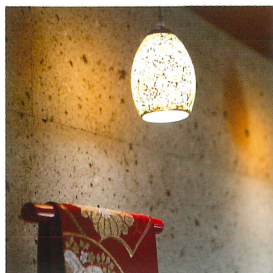

店舗 施工例

interior and exterior

店舗内装

宇都宮市「ステーキ桜」

店内各所に様々な大谷石を使用し、癒し・高級感・やすらぎの効果を存分に発揮した空間を演出する店内。高級黒毛和牛を提供するステーキ店にふさわしい存在感と重厚感が、訪れる方の食事シーンをより一層味わい深くしてくれます。

内装

インテリア・オブジェ

店内通路

エントランス

大谷石に含まれるスポンジ状の鉱石「ゼオライト」が多数のマイナスイオンと遠赤外線を放出しています。多孔質構造がガスや水分を吸着し、消臭・音響・吸音効果も発揮。店舗内外装においても味わいと機能性を両立しています。

宇都宮市「さあどぶれいす蔵」

さみの着付け教室とカフェを併設する「さあどぶれいす蔵」。カフェスペースまでのアプローチの内壁、床に大谷石を使用し、お洒落であたたかく重厚な和空間を演出しています。

展示スペース

店内通路/床

展示スペース

店内通路