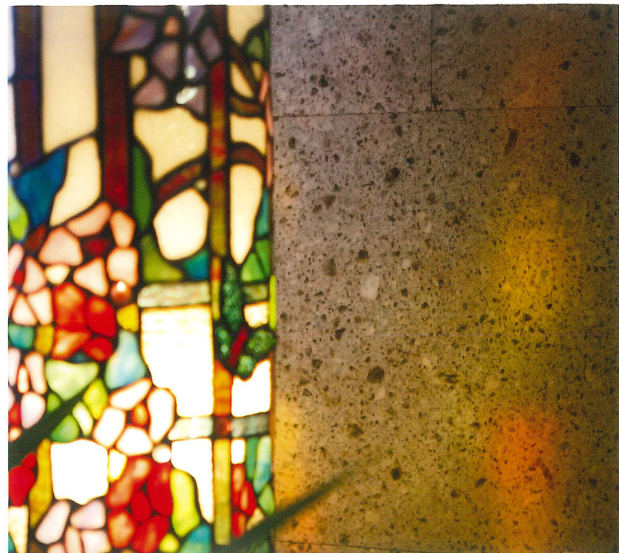

店舗 施工例

interior and exterior

宇都宮市「ステーキ桜」

店内各所に様々な大谷石を使用し、癒し・高級感・やすらぎの効果を存分に発揮した空間を演出する店内。高級黒毛和牛を提供するステーキ店にふさわしい存在感と重厚感が、訪れる方の食事シーンをより一層味わい深くしてくれます。

大谷石に含まれるスポンジ状の鉱石「ゼオライト」が多数のマイナスイオンと遠赤外線を放出しています。多孔質構造がガスや水分を吸着し、消臭・音響・吸音効果も発揮。店舗内外装においても味わいと機能性を両立しています。

宇都宮市「さあどぶれいす蔵」

さみの着付け教室とカフェを併設する「さあどぶれいす蔵」。カフェスペースまでのアプローチの内壁、床に大谷石を使用し、お洒落であたたかく重厚な和空間を演出しています。

店内通路