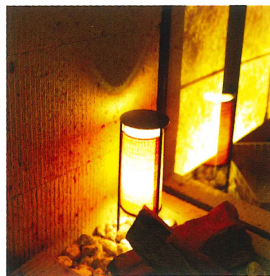

店舗 施工例

interior and exterior

店舗内装

宇都宮市「ステーキ桜」

店内各所に様々な大谷石を使用し、癒し・高級感・やすらぎの効果を存分に発揮した空間を演出する店内。高級黒毛和牛を提供するステーキ店にふさわしい存在感と重厚感が、訪れる方の食事シーンをより一層味わい深くしてくれます。

内装

インテリア・オブジェ

店内通路

エントランス

大谷石に含まれるスポンジ状の鉱石「ゼオライト」が多数のマイナスイオンと遠赤外線を放出しています。多孔質構造がガスや水分を吸着し、消臭・音響・吸音効果も発揮。店舗内外装においても味わいと機能性を両立しています。

宇都宮市「さあどぶれいす蔵」

さみの着付け教室とカフェを併設する「さあどぶれいす蔵」。カフェスペースまでのアプローチの内壁、床に大谷石を使用し、お洒落であたたかく重厚な和空間を演出しています。