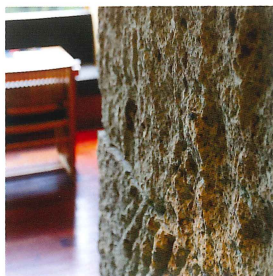

店舗 施工例

interior and exterior

店舗内装

宇都宮市「ステーキ桜」

店内各所に様々な大谷石を使用し、癒し・高級感・やすらぎの効果を存分に発揮した空間を演出する店内。高級黒毛和牛を提供するステーキ店にふさわしい存在感と重厚感が、訪れる方の食事シーンをより一層味わい深くしてくれます。

内装

インテリア・オブジェ

店内通路

エントランス

大谷石に含まれるスポンジ状の鉱石「ゼオライト」が多数のマイナスイオンと遠赤外線を放出しています。多孔質構造がガスや水分を吸着し、消臭・音響・吸音効果も発揮。店舗内外装においても味わいと機能性を両立しています。

宇都宮市「さあどぶれいす蔵」

さみの着付け教室とカフェを併設する「さあどぶれいす蔵」。カフェスペースまでのアプローチの内壁、床に大谷石を使用し、お洒落であたたかく重厚な和空間を演出しています。