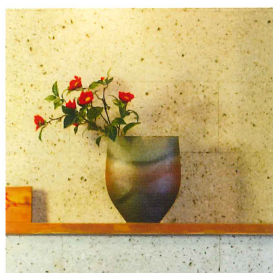

店舗 施工例

interior and exterior

店舗内装

宇都宮市「ステーキ桜」

店内各所に様々な大谷石を使用し、癒し・高級感・やすらぎの効果を存分に発揮した空間を演出する店内。高級黒毛和牛を提供するステーキ店にふさわしい存在感と重厚感が、訪れる方の食事シーンをより一層味わい深くしてくれます。

内装

インテリア・オブジェ

店内通路

エントランス

大谷石に含まれるスポンジ状の鉱石「ゼオライト」が多数のマイナスイオンと遠赤外線を放出しています。多孔質構造がガスや水分を吸着し、消臭・音響・吸音効果も発揮。店舗内外装においても味わいと機能性を両立しています。

宇都宮市「さあどぶれいす蔵」

さみの着付け教室とカフェを併設する「さあどぶれいす蔵」。カフェスペースまでのアプローチの内壁、床に大谷石を使用し、お洒落であたたかく重厚な和空間を演出しています。