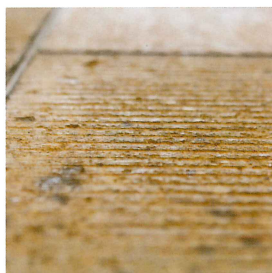

店舗 施工例

interior and exterior

店舗内装

宇都宮市「ステーキ桜」

店内各所に様々な大谷石を使用し、癒し・高級感・やすらぎの効果を存分に発揮した空間を演出する店内。高級黒毛和牛を提供するステーキ店にふさわしい存在感と重厚感が、訪れる方の食事シーンをより一層味わい深くしてくれます。

内装

インテリア・オブジェ

店内通路

エントランス

大谷石に含まれるスポンジ状の鉱石「ゼオライト」が多数のマイナスイオンと遠赤外線を放出しています。多孔質構造がガスや水分を吸着し、消臭・音響・吸音効果も発揮。店舗内外装においても味わいと機能性を両立しています。

宇都宮市「さあどぶれいす蔵」

さみの着付け教室とカフェを併設する「さあどぶれいす蔵」。カフェスペースまでのアプローチの内壁、床に大谷石を使用し、お洒落であたたかく重厚な和空間を演出しています。

展示スペース

店内通路/床

展示スペース

店内通路