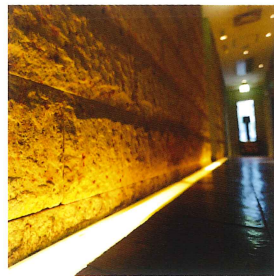

店舗 施工例

interior and exterior

店舗内装

宇都宮市「ステーキ桜」

店内各所に様々な大谷石を使用し、癒し・高級感・やすらぎの効果を存分に発揮した空間を演出する店内。高級黒毛和牛を提供するステーキ店にふさわしい存在感と重厚感が、訪れる方の食事シーンをより一層味わい深くしてくれます。

内装

インテリア・オブジェ

店内通路

エントランス

大谷石に含まれるスポンジ状の鉱石「ゼオライト」が多数のマイナスイオンと遠赤外線を放出しています。多孔質構造がガスや水分を吸着し、消臭・音響・吸音効果も発揮。店舗内外装においても味わいと機能性を両立しています。

宇都宮市「さあどぶれいす蔵」

さみの着付け教室とカフェを併設する「さあどぶれいす蔵」。カフェスペースまでのアプローチの内壁、床に大谷石を使用し、お洒落であたたかく重厚な和空間を演出しています。

展示スペース

店内通路/床

展示スペース

店内通路