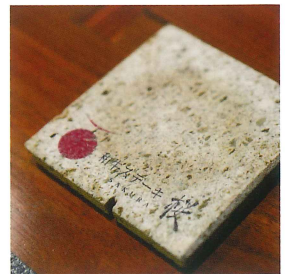

宇都宮市「さあどぶれいす蔵」

さみの着付け教室とカフェを併設する「さあどぶれいす蔵」。カフェスペースまでのアプローチの内壁、床に大谷石を使用し、お洒落であたたかく重厚な和空間を演出しています。

展示スペース

店内通路/床

展示スペース

店内通路

店舗 施工例

interior and exterior

店舗内装

バーカウンター

店舗外表

インテリア／内装

お酒や食事をたのしむ空間演出。大谷石の発する遠赤外線やマイナスイオンは訪れる人たちを癒し、提供するお酒や料理、そしてBGMをより魅力的に演出します。

店舗ディスプレイ

ディスプレイカウンター

コースター

内壁

インテリア

箸置き

看板・外構 施工例

interior and exterior

店舗表札

個人宅表札

壁面看板