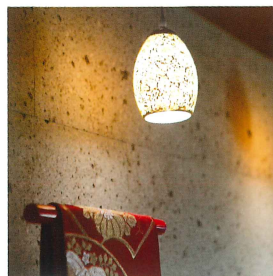

宇都宮市「さあどぶれいす蔵」

さみの着付け教室とカフェを併設する「さあどぶれいす蔵」。カフェスペースまでのアプローチの内壁、床に大谷石を使用し、お洒落であたたかく重厚な和空間を演出しています。

展示スペース

店内通路/床

展示スペース

店内通路

店舗 施工例

interior and exterior

店舗内装

バーカウンター

店舗外表

インテリア／内装

お酒や食事をたのしむ空間演出。大谷石の発する遠赤外線やマイナスイオンは訪れる人たちを癒し、提供するお酒や料理、そしてBGMをより魅力的に演出します。

店舗ディスプレイ

ディスプレイカウンター

コースター