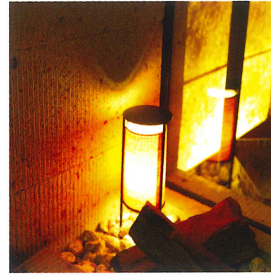

リビング内壁

玄関仕切り壁

玄関仕切り壁（背面）

暖炉スペース

インテリア／内装

大きな窓と暖色照明が、昼と夜で違った大谷石の表情を見せてくれるリビング。玄関スペースには存在感のある大きな大谷石の仕切り壁。家族とお客様の動線を分け、シューズクロークの目隠し役も果たしています。

内壁

耐火性に優れ火に強いことから、昔から煮炊きをするかまどや建物の土台石、敷石、蔵などに使用される一方、火災から守るために屋根石や貼り石として、様々な形で使用されてきました。柔らかく加工しやすいのも大きな特徴です。

内装材としての大谷石

色や種類・加工方法によって、または組み合わせによっても様々な表情を楽しむことができます。天然石の大谷石ならではの、木材や紙などの異素材との相性も良く、和風・洋風問わず様々なインテリアデザインにぴったり。より重みのある味わいに仕上がります。

玄関ホール

暖炉スペース

乱貼り

店舗 施工例

interior and exterior

店舗内装

宇都宮市「ステーキ桜」

店内各所に様々な大谷石を使用し、癒し・高級感・やすらぎの効果を存分に発揮した空間を演出する店内。高級黒毛和牛を提供するステーキ店にふさわしい存在感と重厚感が、訪れる方の食事シーンをより一層味わい深くしてくれます。

内装

インテリア・オブジェ

店内通路

エントランス

大谷石に含まれるスポンジ状の鉱石「ゼオライト」が多数のマイナスイオンと遠赤外線を放出しています。多孔質構造がガスや水分を吸着し、消臭・音響・吸音効果も発揮。店舗内外装においても味わいと機能性を両立しています。