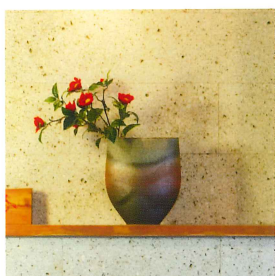

内装材としての大谷石

色や種類・加工方法によって、または組み合わせによっても様々な表情を楽しむことができます。天然石の大谷石ならではの、木材や紙などの異素材との相性も良く、和風・洋風問わず様々なインテリアデザインにぴったり。より重みのある味わいに仕上がります。

玄関ホール

暖炉スペース

乱貼り

店舗 施工例

interior and exterior

店舗内装

宇都宮市「ステーキ桜」

店内各所に様々な大谷石を使用し、癒し・高級感・やすらぎの効果を存分に発揮した空間を演出する店内。高級黒毛和牛を提供するステーキ店にふさわしい存在感と重厚感が、訪れる方の食事シーンをより一層味わい深くしてくれます。

内装

インテリア・オブジェ

店内通路

エントランス

大谷石に含まれるスポンジ状の鉱石「ゼオライト」が多数のマイナスイオンと遠赤外線を放出しています。多孔質構造がガスや水分を吸着し、消臭・音響・吸音効果も発揮。店舗内外装においても味わいと機能性を両立しています。

宇都宮市「さあどぶれいす蔵」

さみの着付け教室とカフェを併設する「さあどぶれいす蔵」。カフェスペースまでのアプローチの内壁、床に大谷石を使用し、お洒落であたたかく重厚な和空間を演出しています。

展示スペース

店内通路/床

展示スペース

店内通路

店舗 施工例

interior and exterior