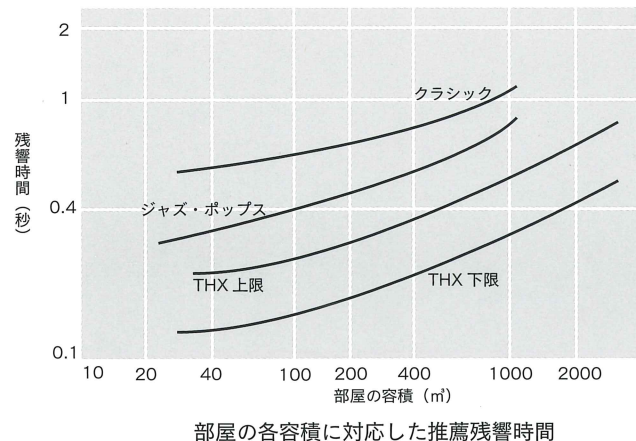

解析時間	α波含有率 (70%以上) 出現回数	状態
11:00 ~ 11:01	7	良好
11:01 ~ 11:02	10	良好
11:02 ~ 11:03	7	良好
11:03 ~ 11:04	11	良好
11:04 ~ 11:05	8	良好
11:05 ~ 11:06	12	良好
11:06 ~ 11:07	-	筋電図混入
11:07 ~ 11:08	-	筋電図混入
11:08 ~ 11:09	-	筋電図混入
11:09 ~ 11:10	-	筋電図混入
11:10 ~ 11:11	11	良好
11:11 ~ 11:12	14	良好
11:12 ~ 11:13	15	良好

吸音による音響効果

ジャズ、クラシック、コーラス、オペラ、素敵に聴かせます。

平均吸音率を測定することにより求められる残響時間から、その環境に適した音楽を分類することができます。大谷石は、コンクリートやガラスに比べ高い吸音率を有しています。その暖かみのある風合いを活かしたうえで、空間形状や設計との関係により演奏や音楽の種類に合った、優れた音響空間を演出することが可能です。

住宅 施工例

interior and exterior