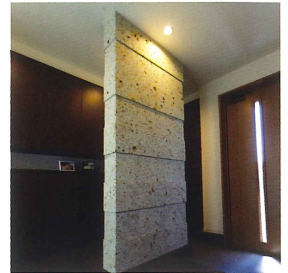

吸音による音響効果

ジャズ、クラシック、コーラス、オペラ、素敵に聴かせます。

平均吸音率を測定することにより求められる残響時間から、その環境に適した音楽を分類することができます。大谷石は、コンクリートやガラスに比べ高い吸音率を有しています。その暖かみのある風合いを活かしたうえで、空間形状や設計との関係により演奏や音楽の種類に合った、優れた音響空間を演出することが可能です。

住宅 施工例

interior and exterior

リビング内壁

玄関仕切り壁

玄関仕切り壁（背面）

暖炉スペース

インテリア／内装

大きな窓と暖色照明が、昼と夜で違った大谷石の表情を見せてくれるリビング。玄関スペースには存在感のある大きな大谷石の仕切り壁。家族とお客様の動線を分け、シューズクロークの目隠し役も果たしています。

内壁

耐火性に優れ火に強いことから、昔から煮炊きをするかまどや建物の土台石、敷石、蔵などに使用される一方、火災から守るために屋根石や貼り石として、様々な形で使用されてきました。柔らかく加工しやすいのも大きな特徴です。