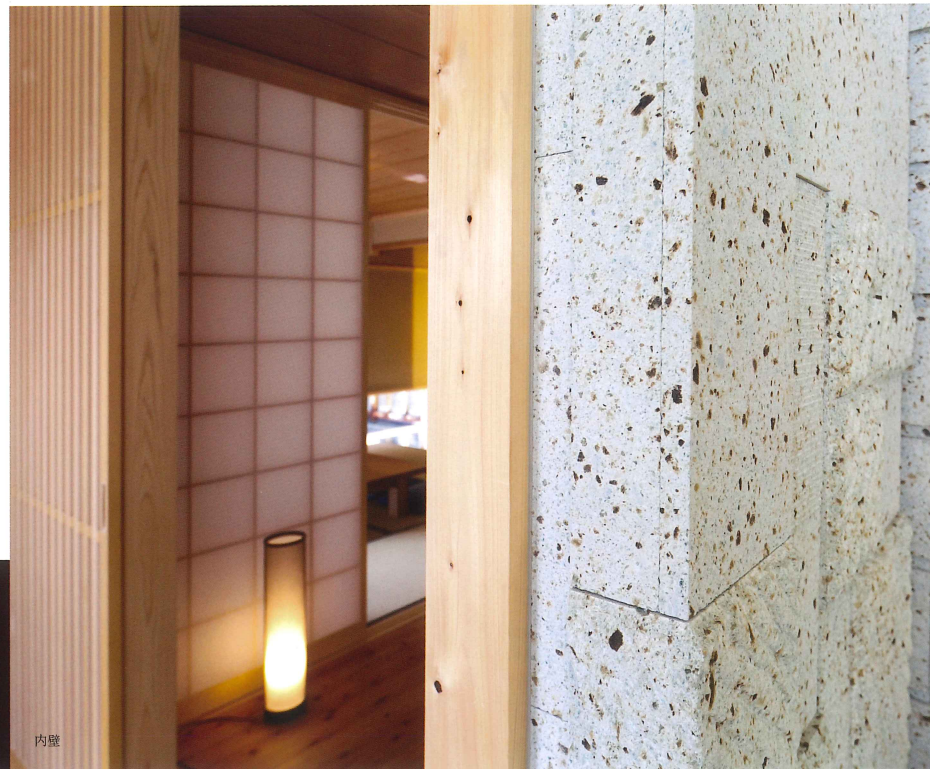

リビング内壁

玄関仕切り壁

玄関仕切り壁（背面）

暖炉スペース

インテリア／内装

大きな窓と暖色照明が、昼と夜で違った大谷石の表情を見せてくれるリビング。玄関スペースには存在感のある大きな大谷石の仕切り壁。家族とお客様の動線を分け、シューズクロークの目隠し役も果たしています。

内壁

耐火性に優れ火に強いことから、昔から煮炊きをするかまどや建物の土台石、敷石、蔵などに使用される一方、火災から守るために屋根石や貼り石として、様々な形で使用されてきました。柔らかく加工しやすいのも大きな特徴です。

内装材としての大谷石

色や種類・加工方法によって、または組み合わせによっても様々な表情を楽しむことができます。天然石の大谷石ならではの、木材や紙などの異素材との相性も良く、和風・洋風問わず様々なインテリアデザインにぴったり。より重みのある味わいに仕上がります。

玄関ホール

暖炉スペース

乱貼り

店舗 施工例

interior and exterior

店舗内装

宇都宮市「ステーキ桜」

店内各所に様々な大谷石を使用し、癒し・高級感・やすらぎの効果を存分に発揮した空間を演出する店内。高級黒毛和牛を提供するステーキ店にふさわしい存在感と重厚感が、訪れる方の食事シーンをより一層味わい深くしてくれます。

内装

インテリア・オブジェ

店内通路

エントランス

大谷石に含まれるスポンジ状の鉱石「ゼオライト」が多数のマイナスイオンと遠赤外線を放出しています。多孔質構造がガスや水分を吸着し、消臭・音響・吸音効果も発揮。店舗内外装においても味わいと機能性を両立しています。