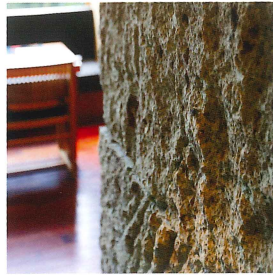

リビング内壁

玄関仕切り壁

玄関仕切り壁（背面）

暖炉スペース

インテリア／内装

大きな窓と暖色照明が、昼と夜で違った大谷石の表情を見せてくれるリビング。玄関スペースには存在感のある大きな大谷石の仕切り壁。家族とお客様の動線を分け、シューズクロークの目隠し役も果たしています。

内壁

耐火性に優れ火に強いことから、昔から煮炊きをするかまどや建物の土台石、敷石、蔵などに使用される一方、火災から守るために屋根石や貼り石として、様々な形で使用されてきました。柔らかく加工しやすいのも大きな特徴です。

内装材としての大谷石

色や種類・加工方法によって、または組み合わせによっても様々な表情を楽しむことができます。天然石の大谷石ならではの、木材や紙などの異素材との相性も良く、和風・洋風問わず様々なインテリアデザインにぴったり。より重みのある味わいに仕上がります。

玄関ホール

暖炉スペース

乱貼り

店舗 施工例

interior and exterior

店舗内装

宇都宮市「ステーキ桜」

店内各所に様々な大谷石を使用し、癒し・高級感・やすらぎの効果を存分に発揮した空間を演出する店内。高級黒毛和牛を提供するステーキ店にふさわしい存在感と重厚感が、訪れる方の食事シーンをより一層味わい深くしてくれます。

内装

インテリア・オブジェ

店内通路

エントランス

大谷石に含まれるスポンジ状の鉱石「ゼオライト」が多数のマイナスイオンと遠赤外線を放出しています。多孔質構造がガスや水分を吸着し、消臭・音響・吸音効果も発揮。店舗内外装においても味わいと機能性を両立しています。