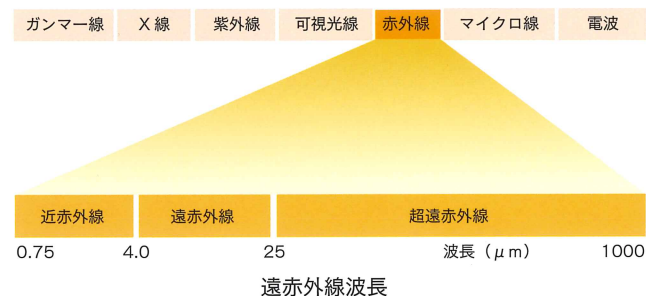

赤外線による熟成効果

味噌、漬物、チーズ、ワイン、日本酒、美味しく仕上げます。

ミネラルを含むゼオライト成分を有している大谷石は、図のとおり、電磁波の一種である赤外線を放出しています。それにより食品中の水分子が共鳴振動を起こし、クラスター破壊され、活性化。腐敗の進行やカビの発生を抑制し、鮮度を保ちながら熟成を進ませることができ、数時間で「塩なれ」を仕上げるとともに、日持ちも良くなります。大谷石の地下空間で熟成された生ハムは、人為的に作られた施設での熟成に比べ、肉の旨味成分である遊離グルタミン酸が多く検出されたという実験結果がでています。