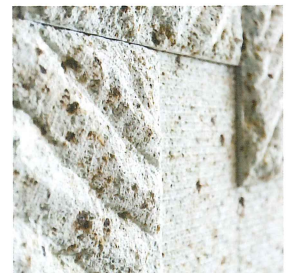

内装材としての大谷石

色や種類・加工方法によって、または組み合わせによっても様々な表情を楽しむことができます。天然石の大谷石ならではの、木材や紙などの異素材との相性も良く、和風・洋風問わず様々なインテリアデザインにぴったり。より重みのある味わいに仕上がります。

玄関ホール

暖炉スペース

乱貼り

店舗 施工例

interior and exterior

店舗内装