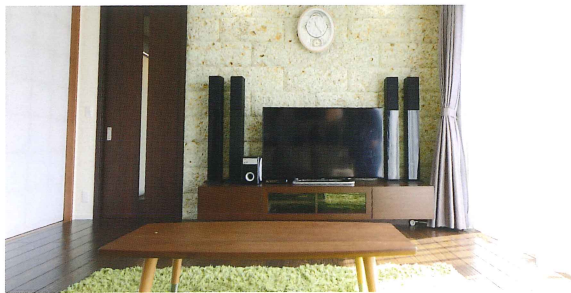

大谷石の持つ優れた効果

大谷石のチカラ

大谷石の持つゼオライト

大谷石の持つゼオライトの力が、心地よさと健康をお届けします。

ゼオライトは、スポンジ状の小さな穴を持つ鉱石。大谷石に含まれるゼオライト成分は、多数のマイナスイオンと強い遠赤外線を放出、癒しや熟成の効果を発揮します。また、その多孔質構造によりガスや水を吸着する特性もあり、シックハウス症候群の防止や消臭にも有効です。カルシウム、マグネシウム、鉄、ナトリウム、カリウムなど、種々のミネラルを含み、利用価値の高いゼオライトは、これからますます活躍のシーンが増えることでしょう。