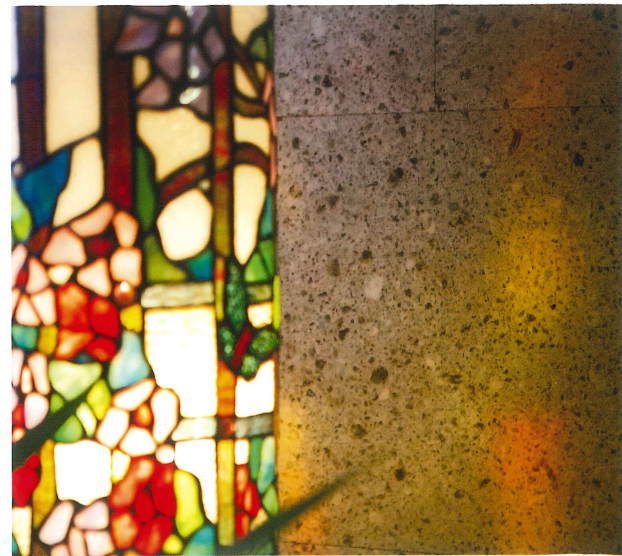

宇都宮市「さあどぶれいす蔵」

さみの着付け教室とカフェを併設する「さあどぶれいす蔵」。カフェスペースまでのアプローチの内壁、床に大谷石を使用し、お洒落であたたかく重厚な和空間を演出しています。

展示スペース

店内通路/床

展示スペース

店内通路

店舗 施工例

interior and exterior