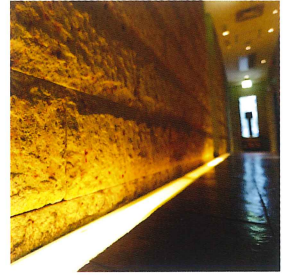

宇都宮市「ステーキ桜」

店内各所に様々な大谷石を使用し、癒し・高級感・やすらぎの効果を存分に発揮した空間を演出する店内。高級黒毛和牛を提供するステーキ店にふさわしい存在感と重厚感が、訪れる方の食事シーンをより一層味わい深くしてくれます。

内装

インテリア・オブジェ

店内通路

エントランス

大谷石に含まれるスポンジ状の鉱石「ゼオライト」が多数のマイナスイオンと遠赤外線を放出しています。多孔質構造がガスや水分を吸着し、消臭・音響・吸音効果も発揮。店舗内外装においても味わいと機能性を両立しています。

宇都宮市「さあどぶれいす蔵」

さみの着付け教室とカフェを併設する「さあどぶれいす蔵」。カフェスペースまでのアプローチの内壁、床に大谷石を使用し、お洒落であたたかく重厚な和空間を演出しています。

展示スペース

店内通路/床

展示スペース

店内通路

店舗 施工例

interior and exterior