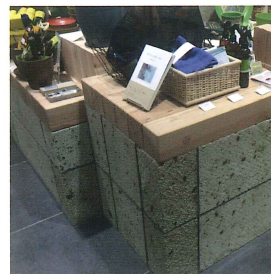

宇都宮市「さあどぶれいす蔵」

さみの着付け教室とカフェを併設する「さあどぶれいす蔵」。カフェスペースまでのアプローチの内壁、床に大谷石を使用し、お洒落であたたかく重厚な和空間を演出しています。

展示スペース

店内通路/床

展示スペース

店内通路

店舗 施工例

interior and exterior

店舗内装

バーカウンター

店舗外表

インテリア／内装

お酒や食事をたのしむ空間演出。大谷石の発する遠赤外線やマイナスイオンは訪れる人たちを癒し、提供するお酒や料理、そしてBGMをより魅力的に演出します。

店舗ディスプレイ

ディスプレイカウンター

コースター

内壁

インテリア

箸置き

看板・外構 施工例

interior and exterior

店舗表札

個人宅表札

壁面看板