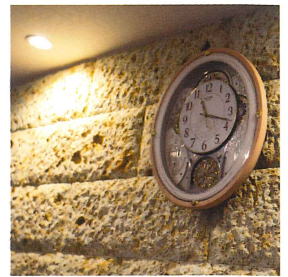

吸音による音響効果

ジャズ、クラシック、コーラス、オペラ、素敵に聴かせます。

平均吸音率を測定することにより求められる残響時間から、その環境に適した音楽を分類することができます。大谷石は、コンクリートやガラスに比べ高い吸音率を有しています。その暖かみのある風合いを活かしたうえで、空間形状や設計との関係により演奏や音楽の種類に合った、優れた音響空間を演出することが可能です。

住宅 施工例

interior and exterior

リビング内壁

玄関仕切り壁

玄関仕切り壁（背面）

暖炉スペース

インテリア／内装

大きな窓と暖色照明が、昼と夜で違った大谷石の表情を見せてくれるリビング。玄関スペースには存在感のある大きな大谷石の仕切り壁。家族とお客様の動線を分け、シューズクロークの目隠し役も果たしています。

内壁

耐火性に優れ火に強いことから、昔から煮炊きをするかまどや建物の土台石、敷石、蔵などに使用される一方、火災から守るために屋根石や貼り石として、様々な形で使用されてきました。柔らかく加工しやすいのも大きな特徴です。